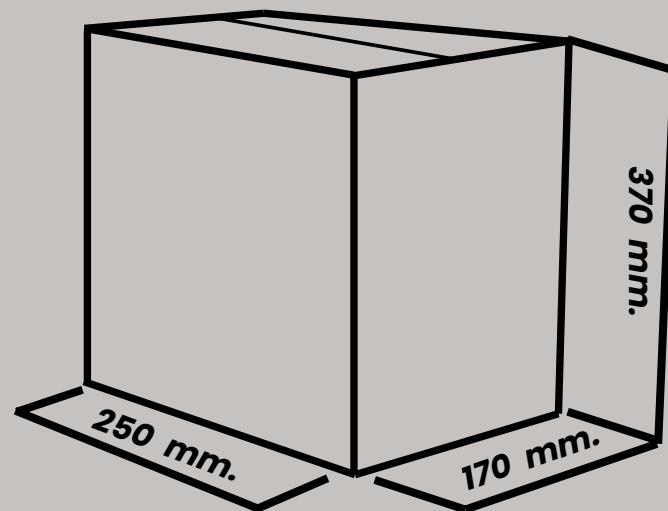

物流单

<u>CARACTERISTICAS</u> 特征	<u>BOTELLA</u> 瓶装	<u>CAJA</u> <u>BOX</u>	<u>PALET</u> 调色板
Modelo / 模型	-	-	Europallet
Largo / 长	7,9 cm	22 cm	120 cm
Ancho / 宽度	7,9 cm	24,5 cm	80 cm
Alto / 高	20,5 cm	22 cm	175 cm
Volumen / 卷数	500 ml	-	-
Peso / 重量	880 Gr	5,3 Kg.	802 Kg
Cajas x nivel / 箱 x 层	-	-	21
Cajas totales / 箱子总数	-	-	147
Botellas / 瓶子	-	6	882